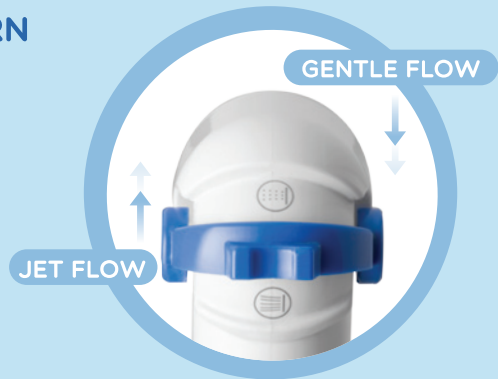

2 IN 1 HYGIENIC RINSING SPRAY

ฟักบัวฉีดชำระ: 2 ฟังก์ชัน
ยับยั้งแบคทีเรีย

ITTO[®]

2 IN 1 HYGIENIC RINSING SPRAY

ฟักบัวฉีดชำระ: 2 ฟังก์ชัน ยับยั้งแบคทีเรีย

ERGONOMICS DESIGN

MELLOW ผ่านการดีไซน์ตามหลักสรีรศาสตร์ (Ergonomics) เพื่อให้ผู้ใช้งานถึงผู้สูงอายุ ใช้งานได้ง่ายและสะดวกยิ่งขึ้น ด้วยขนาดปุ่มจับที่ถนัดมือและปุ่มกดขนาดใหญ่ วางในตำแหน่งที่ลงตัว ทำให้ผู้ใช้งานได้ใช้งานและใช้แรงน้อยลง MELLOW จึงเหมาะสำหรับผู้ใช้งานทุกวัย และเหมาะอย่างยิ่งสำหรับผู้สูงอายุ

MELLOW MINI HANDLE

กำหนดรูปแบบเปลี่ยนรูปแบบสายน้ำที่ถูกรอกแบบเพื่อการปรับเปลี่ยนสายน้ำได้อย่างลงตัวและสะดวกมากยิ่งขึ้น เพียงแค่พลิกขึ้นก็จะได้สายน้ำแบบ **JET FLOW** หรือพลิกลงเพื่อการใช้งานสายน้ำแบบ **GENTLE FLOW**

With a mini handle, users can adjust the type of water flow patterns conveniently simply by pushing up the handle to have a **JET FLOW** and pushing down to have a **GENTLE FLOW**.

MELLOW

2 WATER FLOW PATTERN

JET FLOW

สายน้ำเพื่อการชำระล้างอย่างมีประสิทธิภาพ
Thoroughly clean.

GENTLE FLOW

สายน้ำฟลวนพองอากาศอย่างลงตัว
เพิ่มสัมผัสนุ่มนวลในการใช้งาน
More soft touch with air bubble.

JET FLOW

GENTLE FLOW

MELLOW

บริษัท สยามชานีทารีแอร์ จำกัด